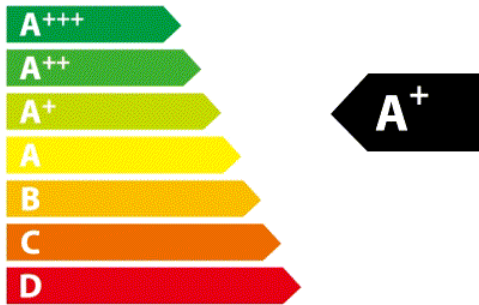

SAMSUNG

UE75TU7100K

ENERGIA · ЕНЕРГИЯ  
ΕΝΕΡΓΕΙΑ · ENERGIJA  
ENERGY · ENERGIE  
ENERGI

154  
Watt

214  
kWh/annum

189  
cm

75  
inch

2010/1062 - 2020