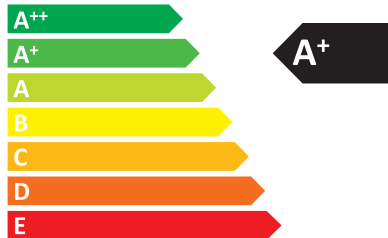

**ENERG** Y U A  
 енергия · ενεργεια IE IA

**LG 60UJ750V-ZB**

ENERGIA · ЕНЕРГИЯ  
 ΕΝΕΡΓΕΙΑ · ENERGIJA  
 ENERGY · ENERGIE  
 ENERGI

**96**  
Watt

**133**  
kWh/annum

**151** cm  **60** inch

2010/1062 - 2017