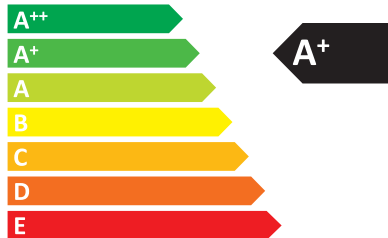

ENERG Y U/A
енергия · ενεργεια IE IA

LG 65UJ750V-ZB

ENERGIA · ЕНЕРГИЯ
ENERGEIA · ENERGIJA
ENERGY · ENERGIE
ENERGI

104
Watt

144
kWh/annum

164
cm

65
inch

2010/1062 - 2017