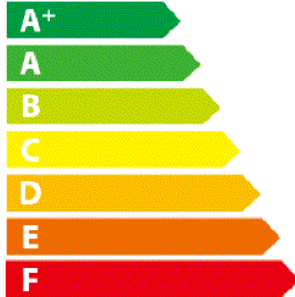

SAMSUNG

HG55ED690EB

A⁺

ENERGIA · ENERGIЯ
ENERGIJA · ENERGIJA
ENERGY · ENERGIE
ENERGI

62
Watt

86
kWh/annum

138 cm  55 inch

2010/1062 -2014