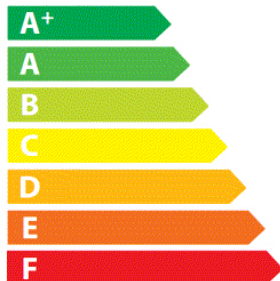

SAMSUNG

UE65H6400

A⁺

ENERGIA · ЕНЕРГИЯ
ΕΝΕΡΓΕΙΑ · ENERGIJA
ENERGY · ENERGIE
ENERGI

135
kWh/annum

97
Watt

163  **65**
cm inch

2010/1062 - 2014